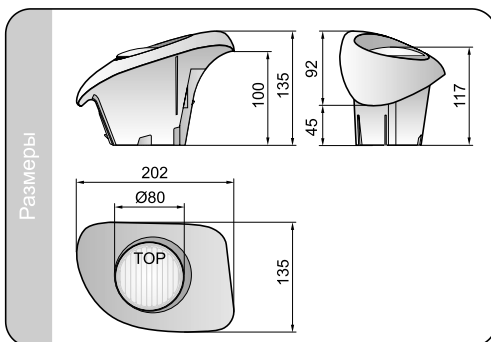

Подробная информация

Конструкция:

- металлический оптический элемент
- корпус из черного пластика
- стекло из стекла
- система настройки
- провод с соединительным блоком на конце
- лампа
- скрутка проводов, предохранитель, выключатель (опционально)

Дополнительные преимущества

Очень простой монтаж без необходимости сверления отверстий в бампере. Накладки изготовлены из пластика, который позволяет осуществлять их окраску в цвет кузова. Применение фар дневного света экономит топливо, аккумулятор и главные рефлекторные фары.

Лампы

Приспособлены для ламп типа: H3 12V 55W - для галогеновых фар противотуманных P21W 12V - для фар дневного освещения

Запчасти

Модуль противотуманной галогеновой фары + лампа
- номер в каталоге 4HM.23600.H3
Модуль фонаря для езды в дневное время + лампа
- номер в каталоге 4HM.23800

Рекомендации

Не следует использовать лампы мощностью больше 55W.

Параметры

Класс защиты IP55

Рекомендуемое использование

A - Daewoo Matiz

Номер в каталоге	Код омологации	Функции		Освещение		Применение		Упаковка / шт.	
		противотуманные	дальнего света	лампа H3 12V	лампа P21W 12V	универсальное	рекомендуемое	Упаковка / шт.	блистер картон
MATIZ.23696.H3/Z	236	•		•	•		A		2
MATIZ.23897.Z	238		•	•	•		A		2

Код омологации это идентификатор номера омологации.

- головные фары
- дополнительные фары
- рабочие фары
- специальные фары
- сигнальные фонари
- велосипедные фонари
- аксессуары
- ○