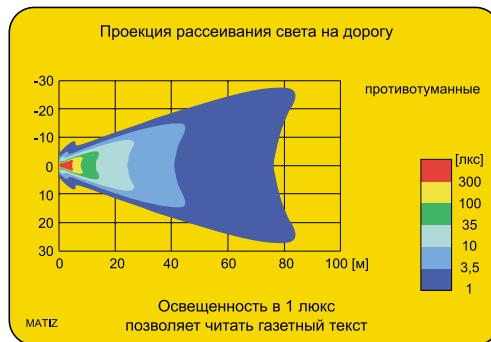

Подробная информация

Конструкция:

- металлический оптический элемент
- корпус из черного пластика
- стекло из стекла
- система настройки
- провод с соединительным блоком на конце
- лампа
- скрутка проводов, предохранитель, выключатель (опционально)

Дополнительные преимущества

Очень простой монтаж без необходимости сверления отверстий в бампере. Накладки изготовлены из пластика, который позволяет осуществлять их окраску в цвет кузова. Применение фар дневного света экономит топливо, аккумулятор и главные рефлекторные фары.

Лампы

Приспособлены для ламп типа: H3 12V 55W - для галогеновых фар противотуманных P21W 12V - для фар дневного освещения

Запчасти

Модуль противотуманной галогеновой фары + лампа
- номер в каталоге 4HM.23600.H3
Модуль фонаря для езды в дневное время + лампа
- номер в каталоге 4HM.23800

Рекомендации

Не следует использовать лампы мощностью больше 55W.

Параметры

Класс защиты IP55

Рекомендуемое использование

A - Daewoo Matiz

Номер в каталоге	Код омологации	Функции		Освещение		Применение		Упаковка / шт.	
		противотуманные	дальнего света	лампа H3 12V	лампа P21W 12V	универсальное	рекомендуемое	Упаковка / шт.	блистер картон
MATIZ.23696.H3/Z	236	•		•	•		A		2
MATIZ.23897.Z	238		•	•	•		A		2

Код омологации это идентификатор номера омологации.

- головные фары
- дополнительные фары
- рабочие фары
- специальные фары
- сигнальные фонари
- велосипедные фонари
- аксессуары
- ○